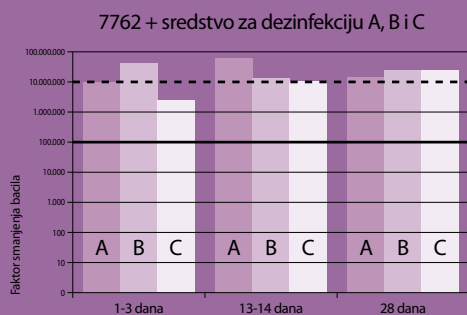

Isplativi

- Jedna kofica ubrusa će dezinfikovati površinu do 250m²
- Poklopac koji se sam zaptiva sprečava isparavanje rastvora za čišćenje između upotreba
- Distribucija pojedinačnih listova omogućuje veću kontrolu
- Pojedinačni ubrusi su dizajnirani da optimizuju korišćenje tečnosti za čišćenje

Bezbedni i pouzdani

- Otkrića iz istraživačke studije su pokazala da KIMTECH* ubrusi zadržavaju efikasnost po pitanju dezinfekcije tokom perioda od najmanje 28 dana
- Ugrađeni poklopac koji se sam zaptiva održava ubrusu u vlažnom stanju i spremne za upotrebu kada je potrebno
- Potpuno zatvoreni sistem za distribuciju nudi povećanu bezbednost od prskanja i prosipanja, tako da se tečnost za čišćenje primenjuje samo tamo gde je potrebna

Fleksibilni i prenosivi

- Napravite sopstvene vlažne maramice prema vašoj ličnoj specifikaciji dodavanjem vašeg omiljenog rastvora za čišćenje u sistem
- Prenosivost sistema omogućuje korišćenje širom cele zdravstvene ustanove

Napravite pravi izbor

Vaš odabir materijala za brisanje može izrazito uticati na učinak sredstva za dezinfekciju. Sa samo 1,75 litra sredstva za dezinfekciju u kombinaciji sa našim Wet Task DS/DSX moći ćete da dezinfikujete površinu od više od 250 m².

Testiranjem koje je obavljeno tokom perioda od 4 nedelje, došlo se do zaključka o izuzetnom učinku KIMTECH* / WETTASK* DS i DSX ubrusa.

■ Sredstvo za dezinfekciju A sadrži (benzalkonijumhlorid + glukoprotamin2)

■ Sredstvo za dezinfekciju B sadrži (glutaral + benzil-C12-18-alkidimetilamonijumhlorid + didicildimetilamonijumhorid)

■ Sredstvo za dezinfekciju C sadrži (benzil-C12-18-alkidimetilamonijumhlorid + N-(3-aminopropil)-N-dodecilpropan-1,3-diamin)

----- Izuzetan učinak tokom čitave 4 nedelje

_____ Minimalni faktor redukcije da bi se prošao test