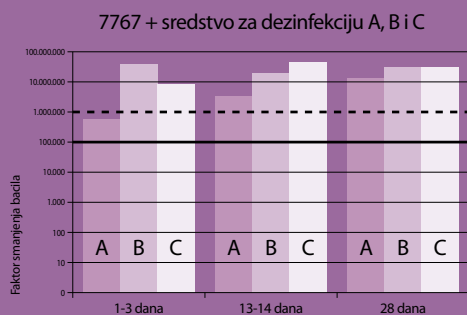

Isplativi

- Jedna kofica ubrusa će dezinfikovati površinu do 250m²
- Poklopac koji se sam zaptiva sprečava isparavanje rastvora za čišćenje između upotreba
- Distribucija pojedinačnih listova omogućuje veću kontrolu
- Pojedinačni ubrusi su dizajnirani da optimizuju korišćenje tečnosti za čišćenje

Bezbedni i pouzdani

- Otkrića iz istraživačke studije su pokazala da KIMTECH* ubrusi zadržavaju efikasnost po pitanju dezinfekcije tokom perioda od najmanje 28 dana
- Ugrađeni poklopac koji se sam zaptiva održava ubrusu u vlažnom stanju i spremne za upotrebu kada je potrebno
- Potpuno zatvoreni sistem za distribuciju nudi povećanu bezbednost od prskanja i prosipanja, tako da se tečnost za čišćenje primenjuje samo tamo gde je potrebna

Fleksibilni i prenosivi

- Napravite sopstvene vlažne maramice prema vašoj ličnoj specifikaciji dodavanjem vašeg omiljenog rastvora za čišćenje u sistem
- Prenosivost sistema omogućuje korišćenje širom cele zdravstvene ustanove

Napravite pravi izbor

Vaš odabir materijala za brisanje može izrazito uticati na učinak sredstva za dezinfekciju. Sa samo 1,75 litra sredstva za dezinfekciju u kombinaciji sa našim Wet Task DS/DSX moći ćete da dezinfikujete površinu od više od 250 m².

Testiranjem koje je obavljeno tokom perioda od 4 nedelje, došlo se do zaključka o izuzetnom učinku KIMTECH* / WETTASK* DS i DSX ubrusa.

■ Sredstvo za dezinfekciju A sadrži (benzalkonijumhlorid + glukoprotamin2)

■ Sredstvo za dezinfekciju B sadrži (glutaral + benzil-C12-18-alkidimetilamonijumhlorid + didicildimetilamonijumhorid)

■ Sredstvo za dezinfekciju C sadrži (benzil-C12-18-alkidimetilamonijumhlorid + N-(3-aminopropil)-N-dodecilpropan-1,3-diamin)

----- Izuzetan učinak tokom čitave 4 nedelje

_____ Minimalni faktor redukcije da bi se prošao test